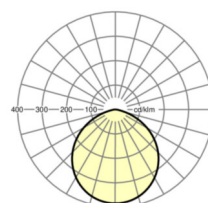

Оптика

Оснастка	LED, цветопередача/оттенок света CRI ≥ 80 / 4000K
Допуск для координаты цветности (MacAdam)	3SDCM
Фотобиологическая безопасность (светильник)	RG0
Номинальный световой поток	1915lm
Срок службы LED	50000h L85/B10 (Tq 25°C), 75000h L80/B10 (Tq 25°C)
светоотдача светильников	97lm/W
Угол излучения	110°
UGR поп./вдоль	27.2 / 27.2

Механика

цвет корпуса	белый
размеры (LxWxH/ДxН)	190mm x 120mm
вес (нетто)	1.74kg
Вид монтажа	Потолочная одиночная установка

размеры

H	120 mm	Высота
D	190 mm	Диаметр

DEEP-LINK

<https://www.regiolux.de/ru/article/37692106640>

Ссылка	LED 1900lm 840
ηLB	100 %
Φ ↓/↑	100 % / 0 %
UGR поп./вдоль	27.2 / 27.2